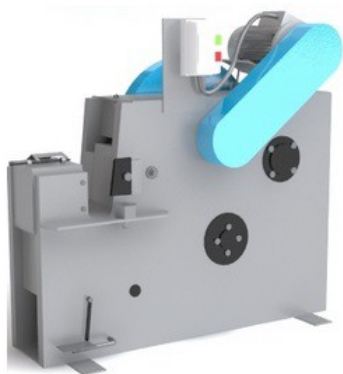

## (для резки арматуры)

### Технические характеристики

Наши ножницы являются воплощением современных технологий в области машиностроения, конструкция ножниц защищена патентом РФ. Они надежны и безопасны, могут эксплуатироваться 24 часа в сутки. В совокупности с высокой производительностью оборудование обеспечит Вам качественное и своевременное выполнение работ по изготовлению мерной арматуры и изделий из нее.

Режим работы: 1.ножниц 2.электросхемы	одиночный/непрерывный автоматический
Наибольшее сечение разрезаемого проката, при $\sigma_v$ 500 Мпа, мм:	6, ..., 56
Габаритные размеры, мм:	1283x490x1178
Масса, кг:	1222